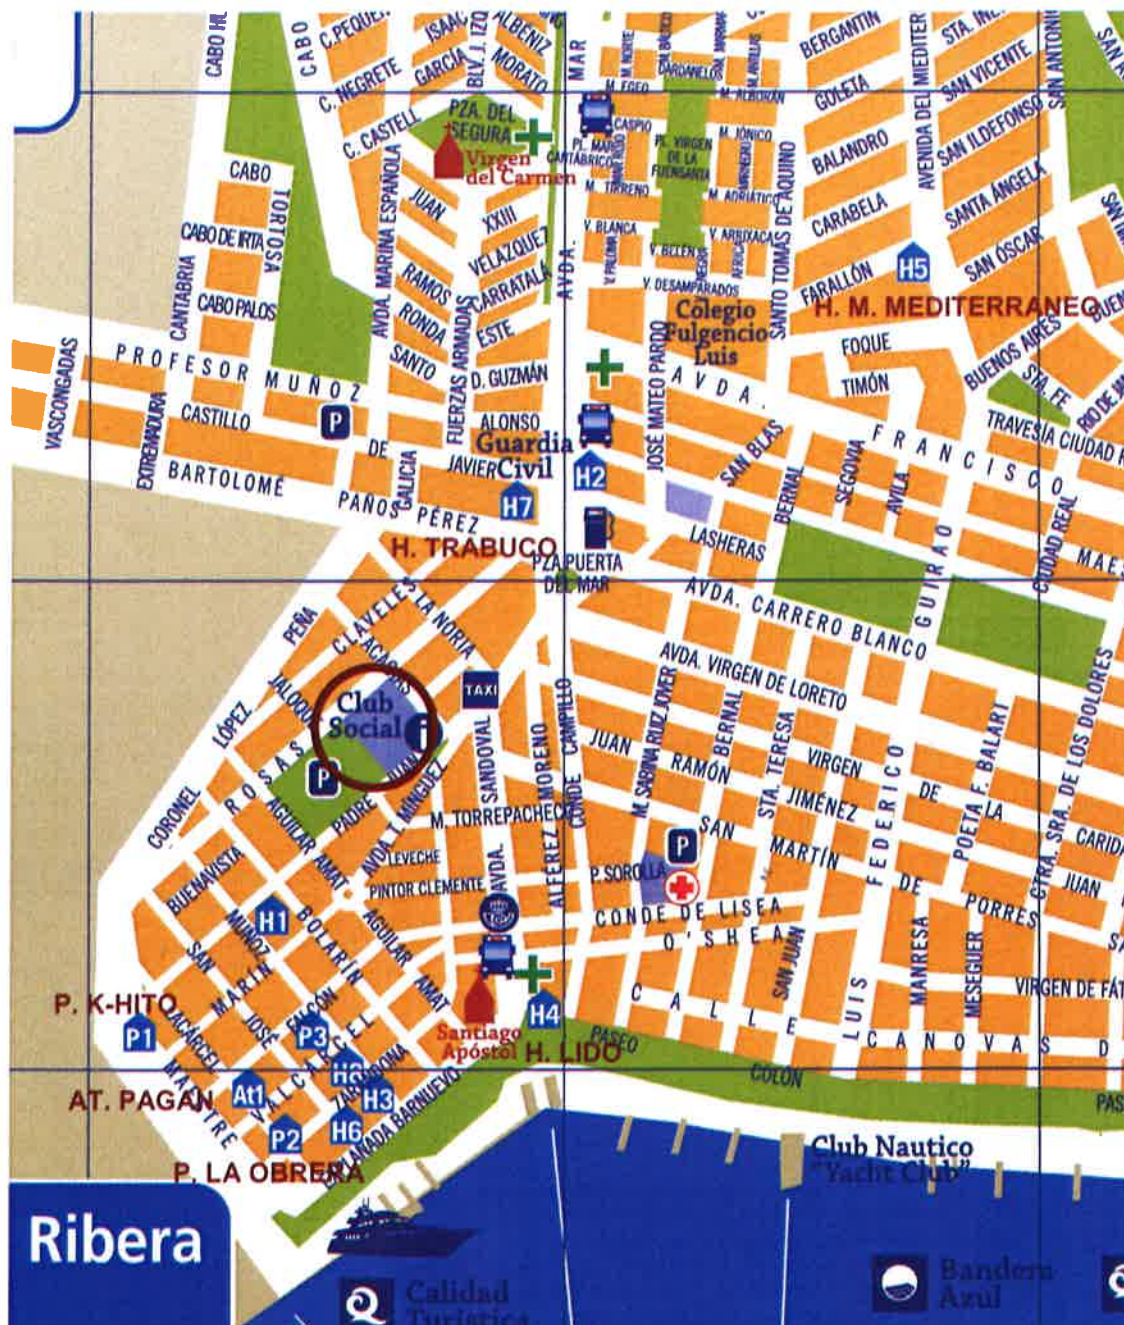

PLANO DE UBICACIÓN DE ALOJAMIENTOS Y CENTRO DE COMPETICIÓN

COORDINACION DE ALOJAMIENTOS:

OFICINA DE TURISMO DE SANTIAGO DE LA RIBERA

CONSUELO ESPINOSA/MARIA DOLORES CONESA

Teléfono: 968571704

Correo electrónico: santiagodelaribera@sanjavier.es

Para realizar la inscripción, es necesario que indiquen los datos fiscales completos.